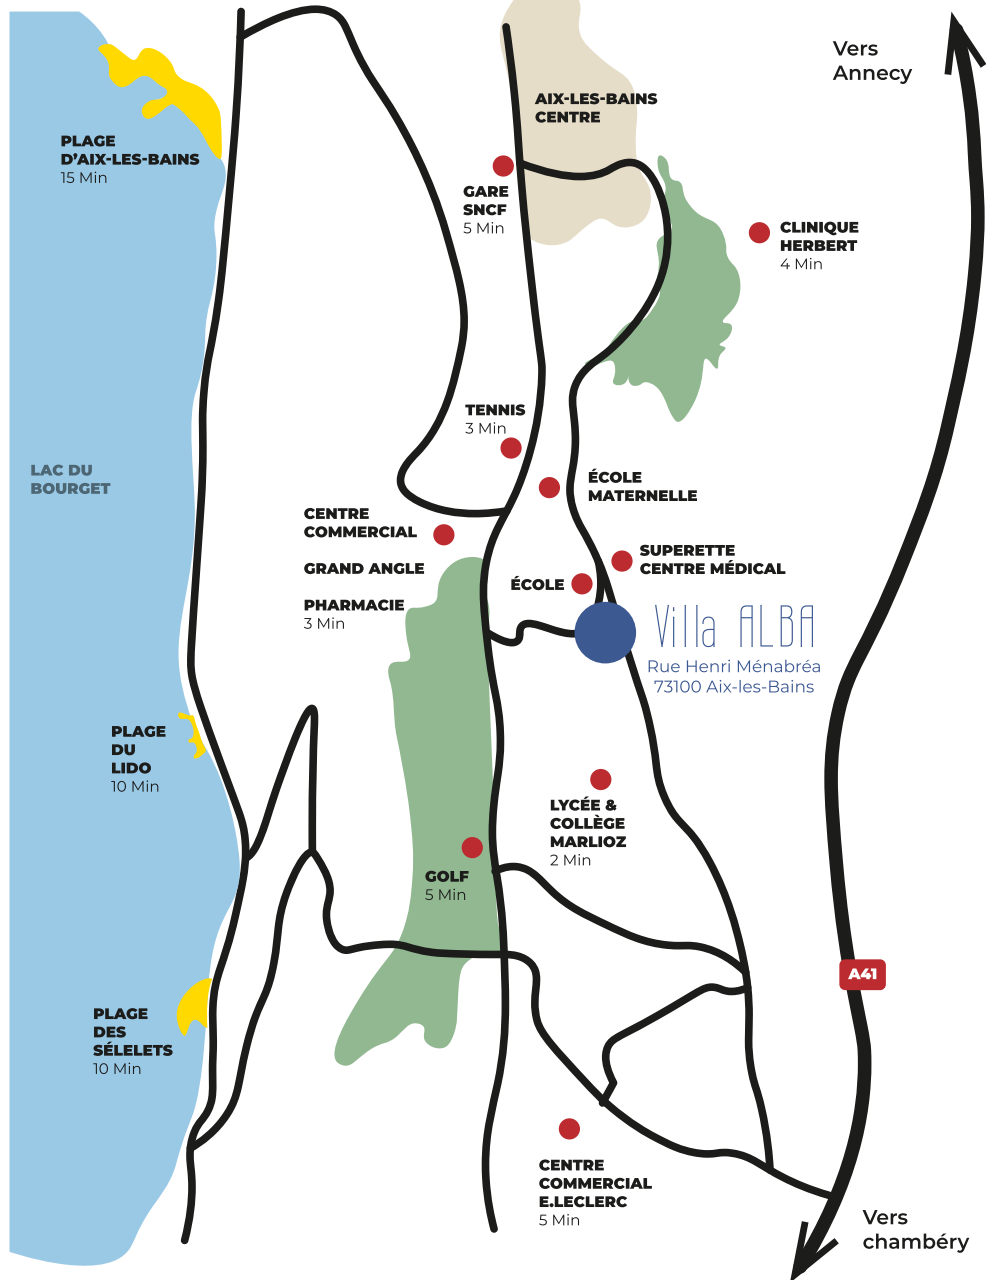

Villa ALBA

COMMODITÉS

Idéalement situé au cœur du quartier Marlioz, la résidence Villa ALBA est à proximité de toutes les commodités.

- Écoles maternelle & élémentaire
- Supérette
- Lignes de bus sur place : 2, 11, 12, 19 et DIM
- Lycée & collège de Marlioz : 2 min en voiture
- Centre commercial E. Leclerc : 5 min en voiture
- Autoroute A41, Gare : 5 min en voiture
- Golf d'Aix-les-Bains, Casino : 5 min en voiture
- Lac du Bourget : 10 min en voiture