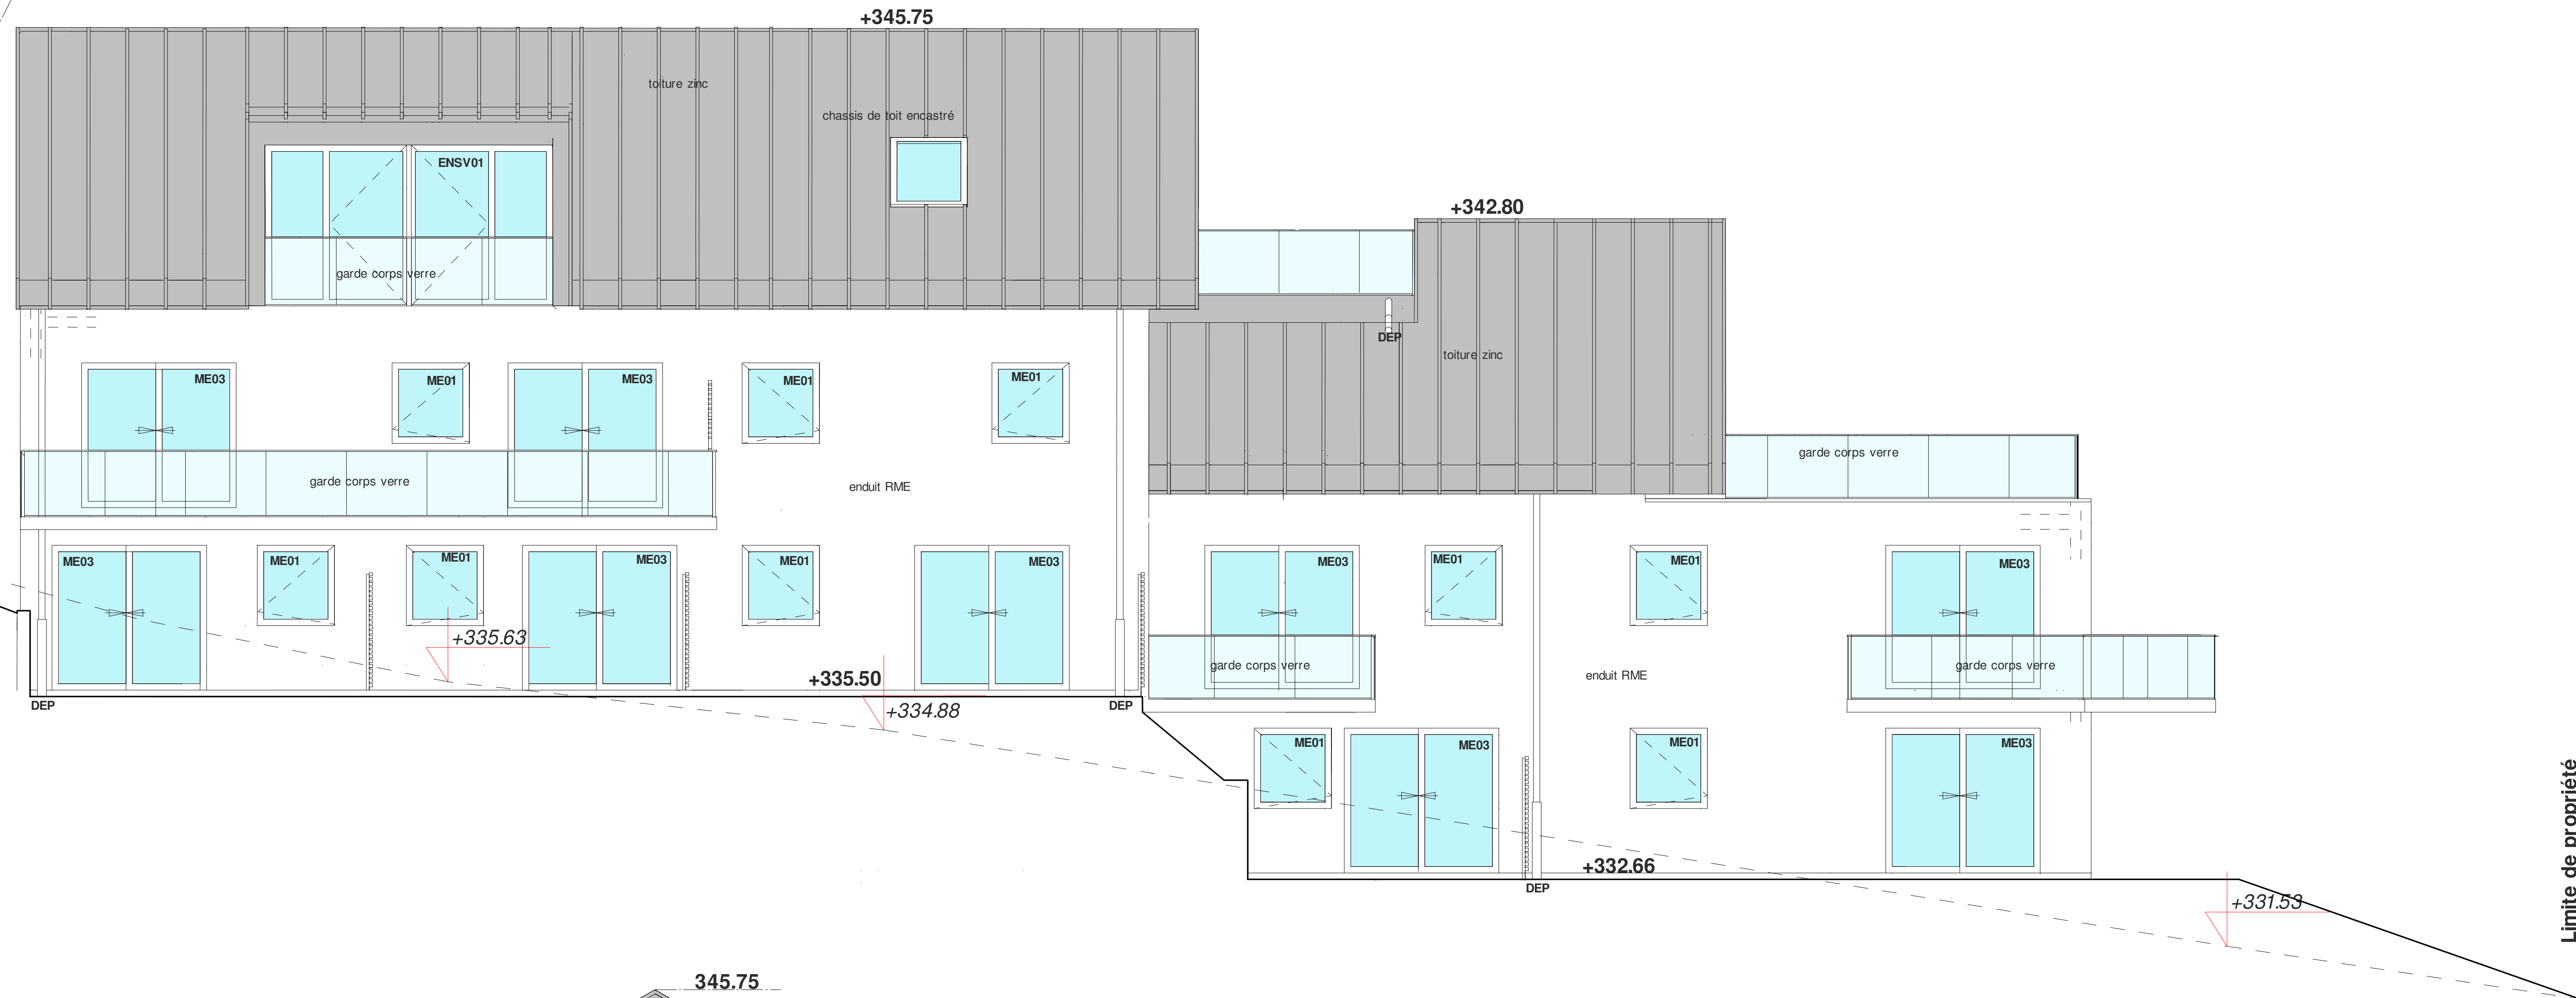

Façade OUEST

D=H/2

Façade NORD

D=H/2

FRANCK POTTIN ATELIER D'ARCHITECTURE	DCE	EX 15
	Maître d'ouvrage	
SCCV RESIDENCE EMINENCE 81 rue de la Petite Eau, 73290 La Motte Servolex	28 logements. Boulevard des Monts. 73000 CHAMBERY	
	Façades Nord et Ouest du bâtiment A	
Date :	15 novembre 2022	Echelle 1/50ème
	135 ROUTE DE MASSY 74330 MÉSIGNY	04 50 77 86 45 architecture@frankpottin.fr
<small>FRANCK POTTIN - ARCHITECTE D.P.L.G. SELARL D'ARCHITECTURE RCS ANNECY TGI D 438 440 471</small>		