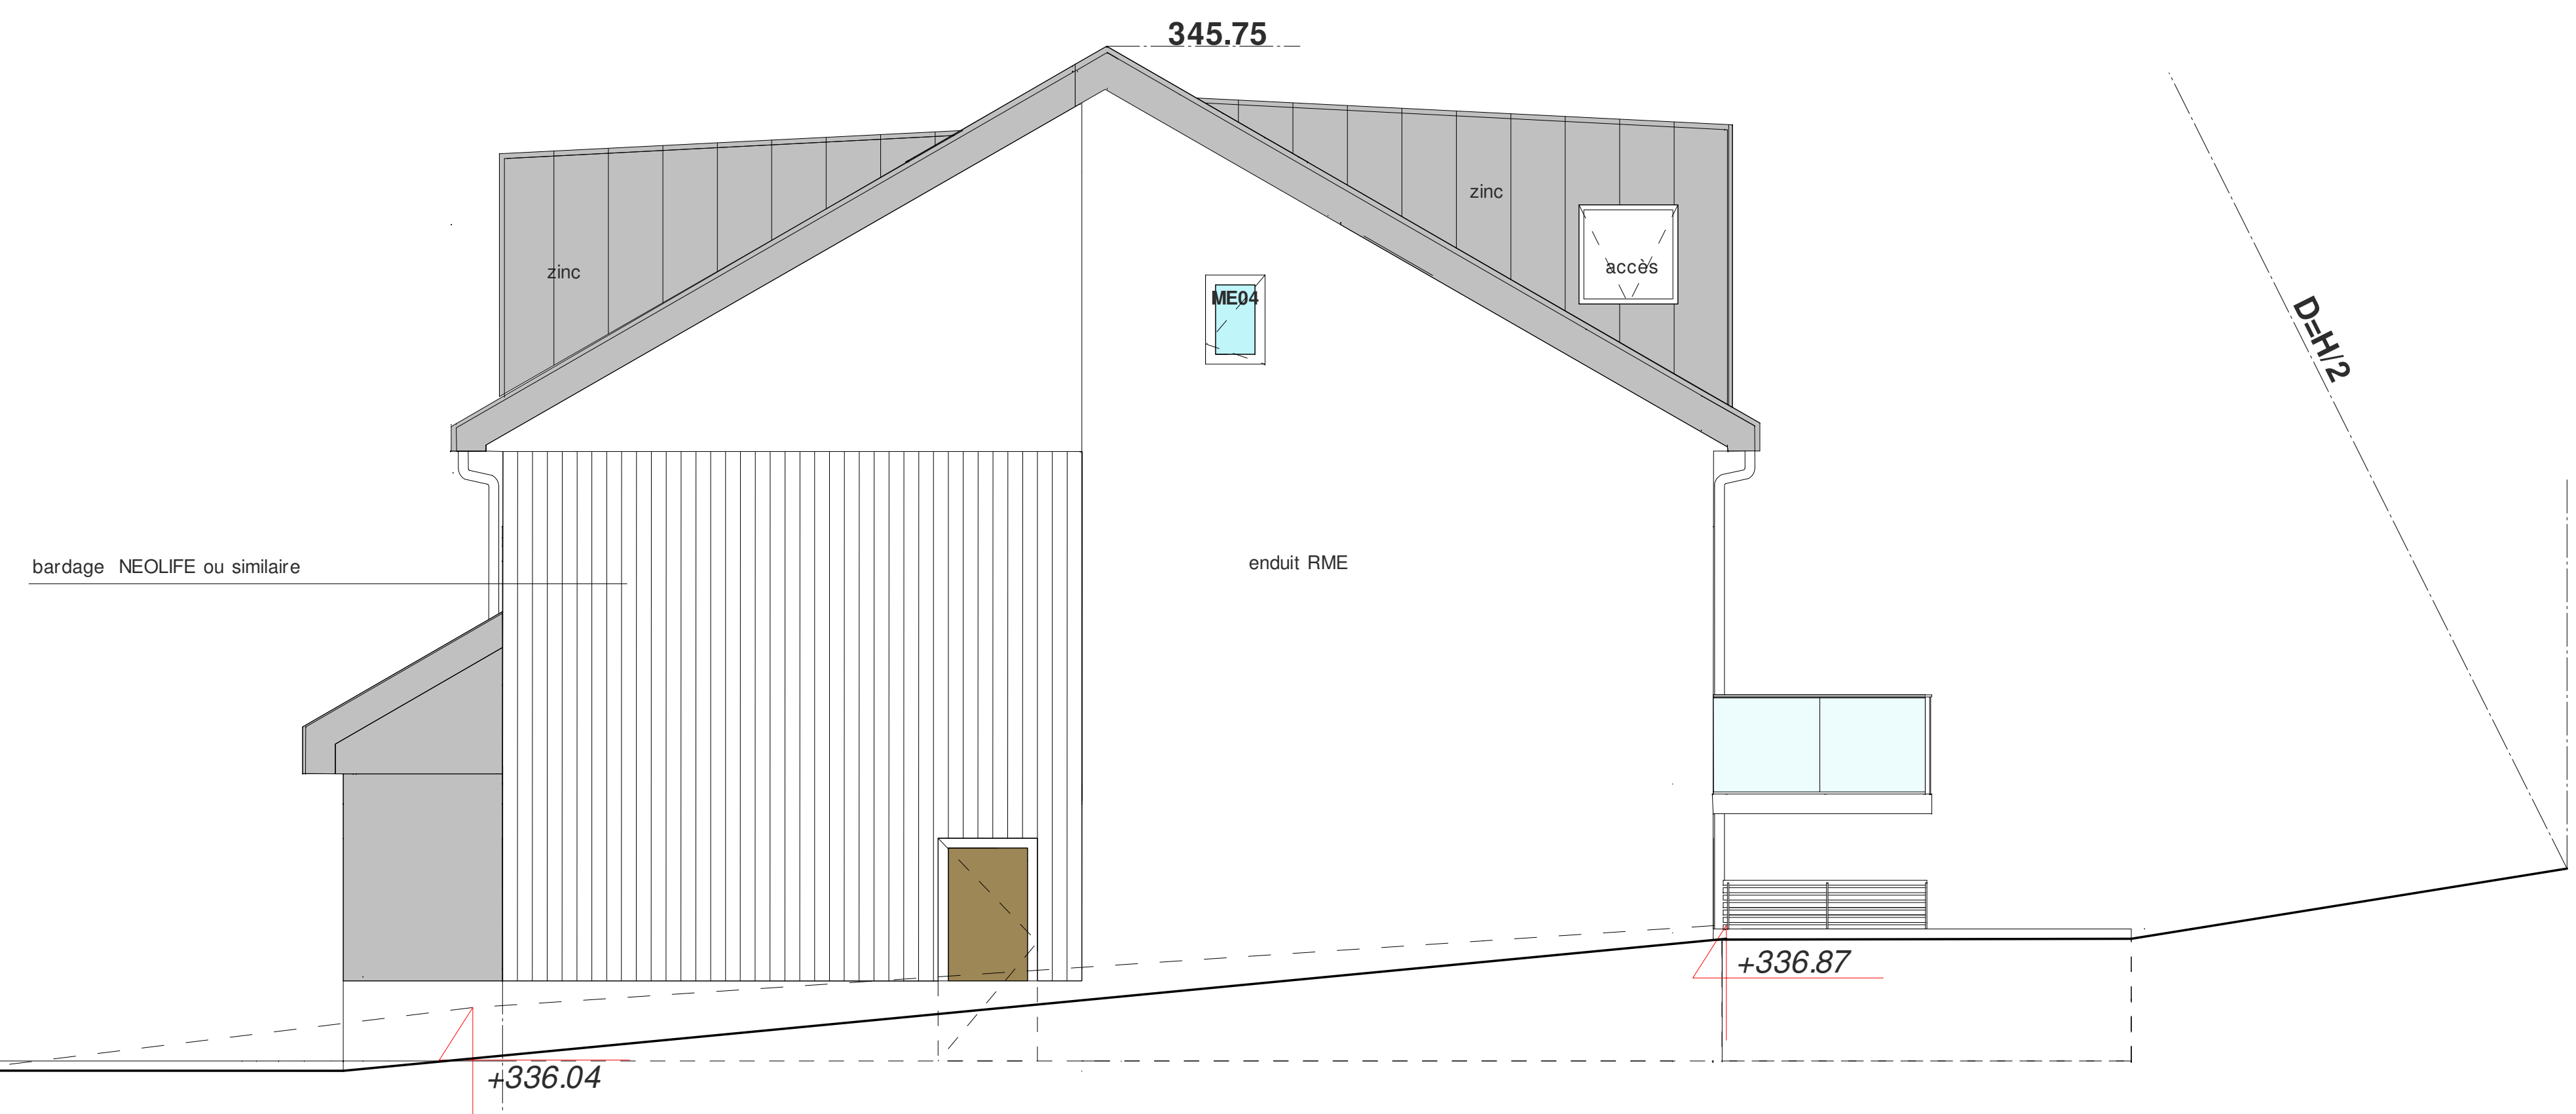

Façade OUEST

D=H/2

Façade NORD

D=H/2

FRANCK POTTIN ATELIER D'ARCHITECTURE	DCE	EX 15
	Maître d'ouvrage	
SCCV RESIDENCE EMINENCE 81 rue de la Petite Eau, 73290 La Motte Servolex	28 logements. Boulevard des Monts. 73000 CHAMBERY	
	Façades Nord et Ouest du bâtiment A	
Date :	15 novembre 2022	Echelle 1/50ème
	135 ROUTE DE MASSY 74330 MÉSIGNY	04 50 77 86 45 architecture@frankpottin.fr
<small>FRANCK POTTIN - ARCHITECTE D.P.L.G. SELARL D'ARCHITECTURE RCS ANNECY TGI D 438 440 471</small>		